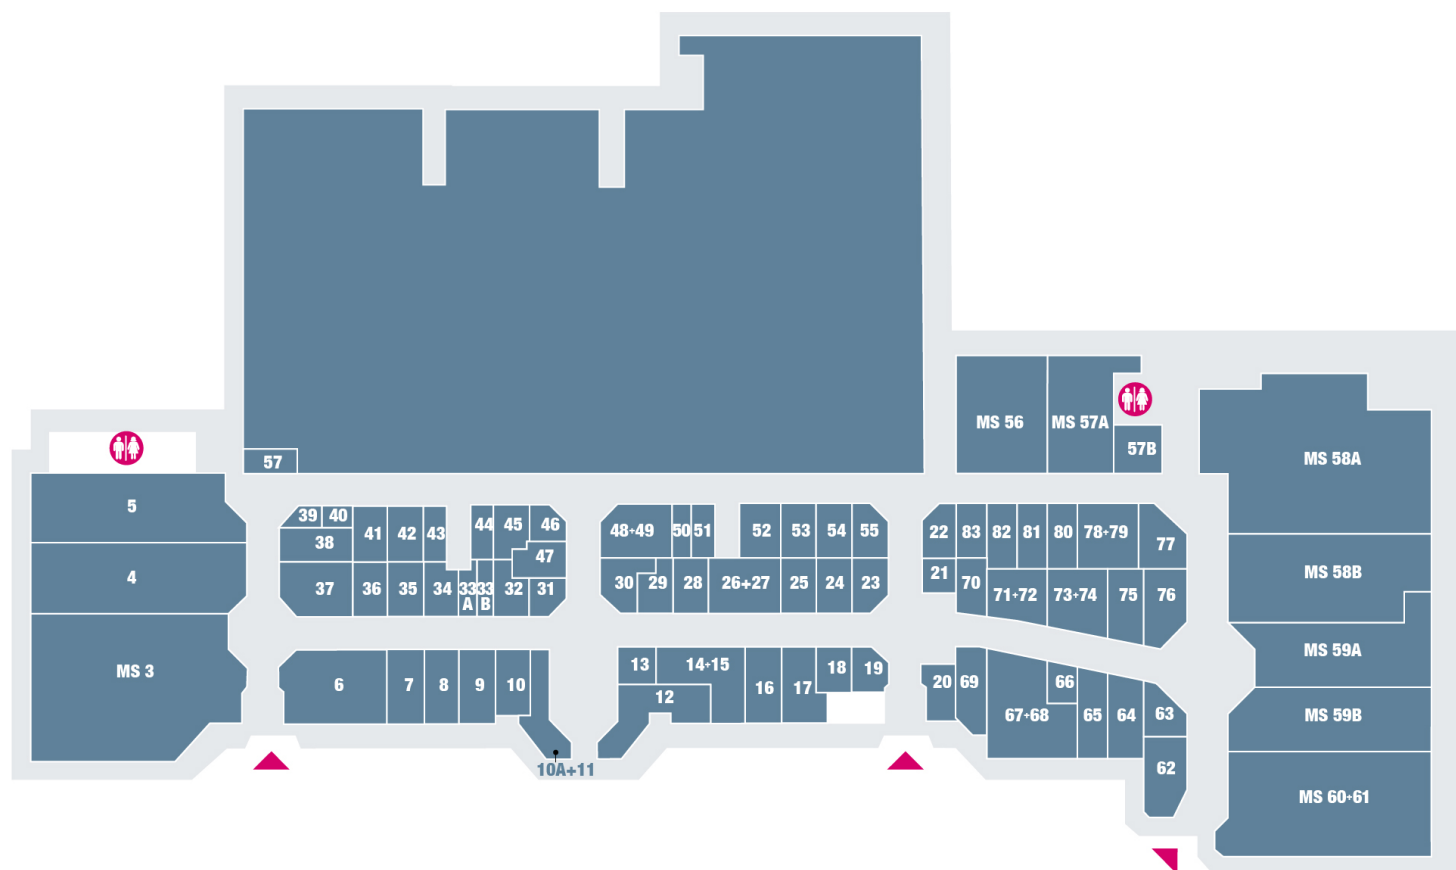

Centro Commerciale Porte dello Jonio

- 0 - Spazio Conad
- 4 - Iper Sport
- 5 - Terranova
- 6 - Tata Italia
- 7 - Grand Vision by Optissimo
- 8 - Pimkie
- 9 - Oltre
- 10 - Sonny Bono
- 10A+11 - Barbablù Caffè
- 12 - McDonald's
- 13 - Biga
- 14+15 - Calliope
- 16 - Motivi
- 17 - Kasanova
- 18 - Geox
- 19 - Lama Optical
- 20 - Calzedonia
- 21 - Lovable
- 22 - Gran Caffè Bar La Galleria
- 23 - Sandro Ferrone
- 24 - Intimissimi
- 25 - Zero Difetti
- 26+27 - AW Lab
- 28 - Yamamay
- 29 - Bottega Verde
- 30 - Crazy Italy
- 31 - Come Vuoi Pane&Condimenti

- 32 - Pandora
- 33A - Oro e...
- 33B - TIM
- 34 - Parfois
- 35 - Cannella
- 36 - Dorabella
- 37 - Harmont & Blaine
- 38 - Carpisa
- 39 - Wind3
- 40 - Wycon
- 41 - Fiorella Rubino
- 42 - Original Marines
- 43 - Colours & Beauty
- 44 - Vodafone One
- 45 - Golden Point
- 46 - Blue Spirit
- 47 - VACANT
- 48+49 - Allscent
- 50 - Tabacchi
- 51 - Game Stop
- 52 - Xagon Man
- 53 - Primigi
- 54 - Barney's
- 55 - Mondo Casa
- 57 - Equivalenza
- 57B - Valerio 1966
- 62 - VACANT

- 63 - David Q
- 64 - Sorbino
- 65 - Live 978
- 66 - Swarovski
- 67+68 - Cotton & Silk
- 69 - Due Passi
- 70 - Stroili
- 71+72 - Camomilla
- 73+74 - Tezenis
- 75 - Primadonna Collection
- 76 - Estasi Profumerie
- 77 - Timberland
- 78+79 - Bata
- 80 - Move your mood
- 81 - Nau!
- 82 - Cycleband
- 83 - THUN
- MS 3 - OVS
- MS 56 - Clayton
- MS 57A - Mondadori Bookstore
- MS 58A - Euronics
- MS 58B - Bershka
- MS 59A - Pull&Bear
- MS 59B - Stradivarius
- MS 60+61 - Candida

LEGENDA

Ascensore

Toilette

Scale

Scale mobili