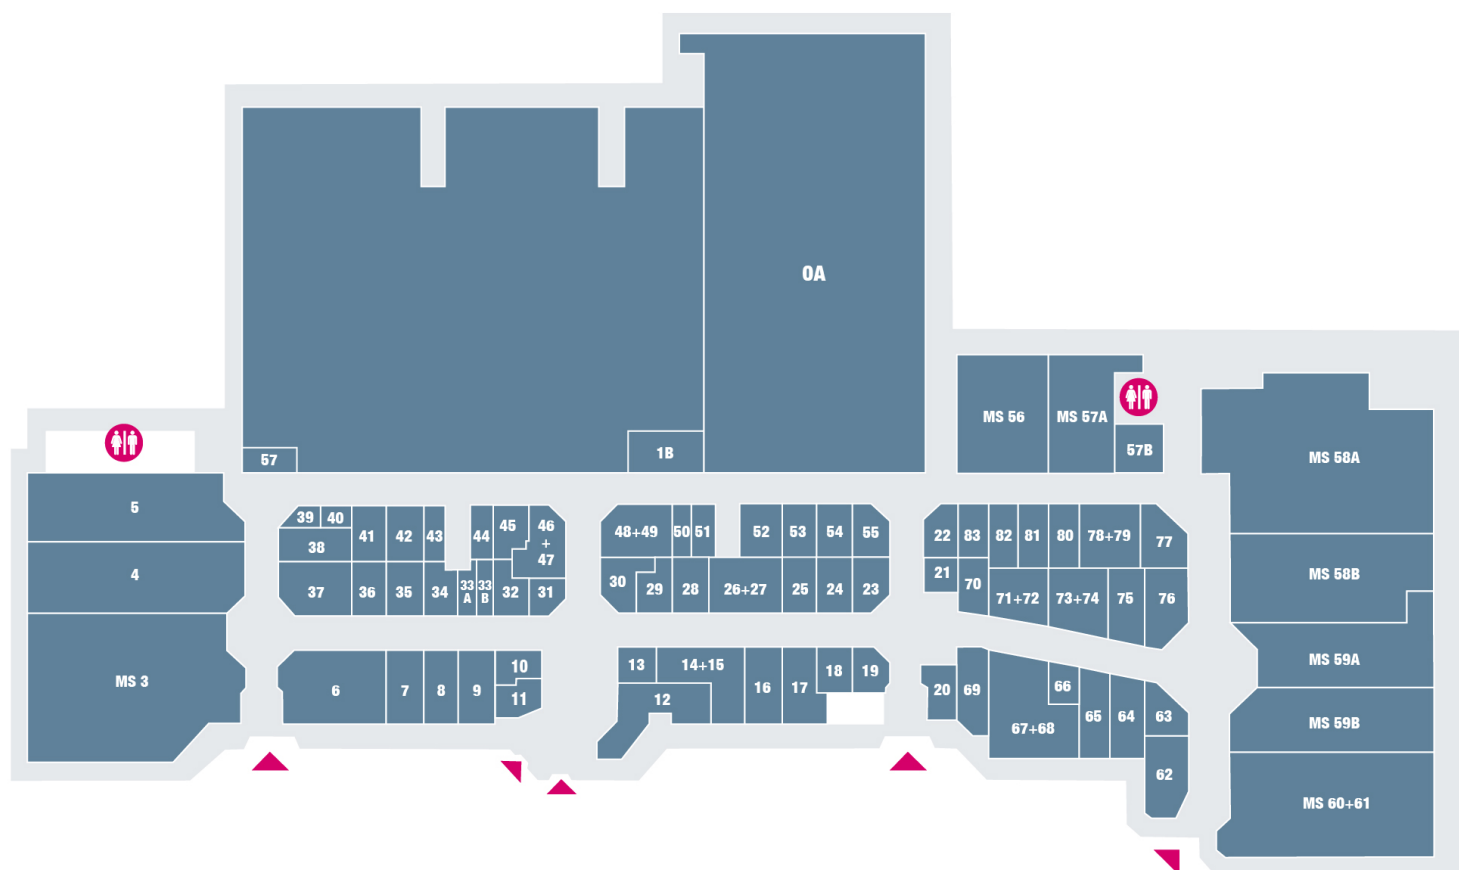

Centro Commerciale Porte dello Jonio

0 - Spazio Conad
0A – Decathlon
1B – NYX
4 - Iper Sport
5 - Terranova
6 - Tata Italia
7 - Grand Vision by Optissimo
8 - Pimkie
9 - Oltre
10 – Bambubar
11 – KEBHOUZE
12 - McDonald's
13 - Biga
14+15 - Calliope
16 - Motivi
17 - Kasanova
18 - Geox
19 - Lama Optical
20 - Calzedonia
21 - Lovable
22 - Gran Caffè Bar La Galleria
23 - Sandro Ferrone
24 - Intimissimi
25 - AL Parrucchieri e Estetica
26+27 - AW Lab
28 - Yamamay
29 - Bottega Verde

57B - Doppelgänger
62 - VACANT
63 - David Q
64 - Sorbino
65 - Live 978
66 - Swarovski
67+68 - Cotton & Silk
69 - Due Passi
70 - Stroili
71+72 - Camomilla
73+74 - Tezenis
75 - Primadonna Collection
76 - Estasi Profumerie
77 - Timberland
78+79 - Bata
80 - Move your mood
81 - Nau!
82 - Cycleband
83 - THUN
MS 3 - OVS
MS 56 - Clayton
MS 57A - Mondadori Bookstore
MS 58A - Euronics
MS 58B - Bershka
MS 59A - Pull&Bear
MS 59B - Stradivarius
MS 60+61 - Candida

LEGENDA

Ascensore

Toilette

Scale

Scale mobili